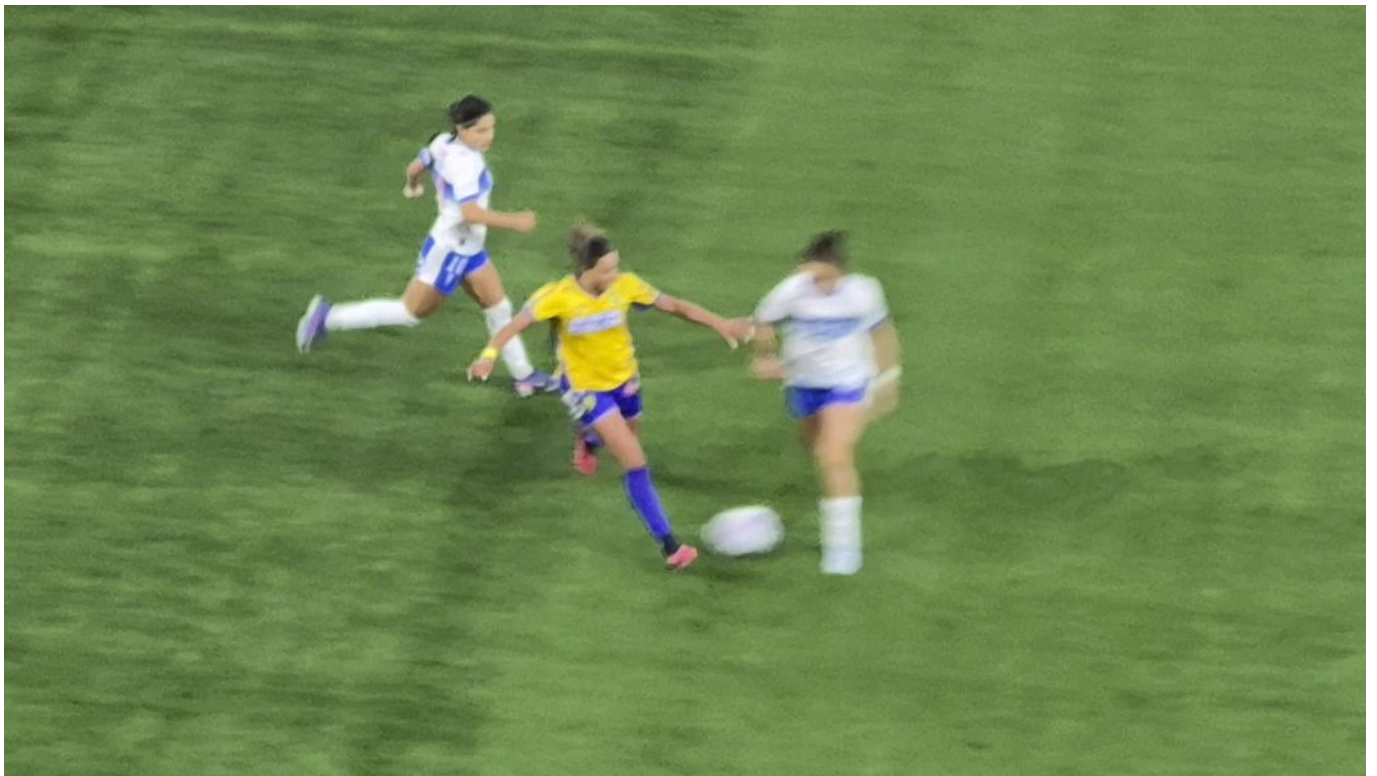

CAMPOS-UC-S27Jun26.mp3

.

ABAJO: MICAELA BRÍTEZ, portera de Universidad de Concepción

<https://radionuevomundo.cl/wp-content/uploads/2026/06/aa-Mica-BRITEZ-UCON-S27Jun26.mp3>

.

.