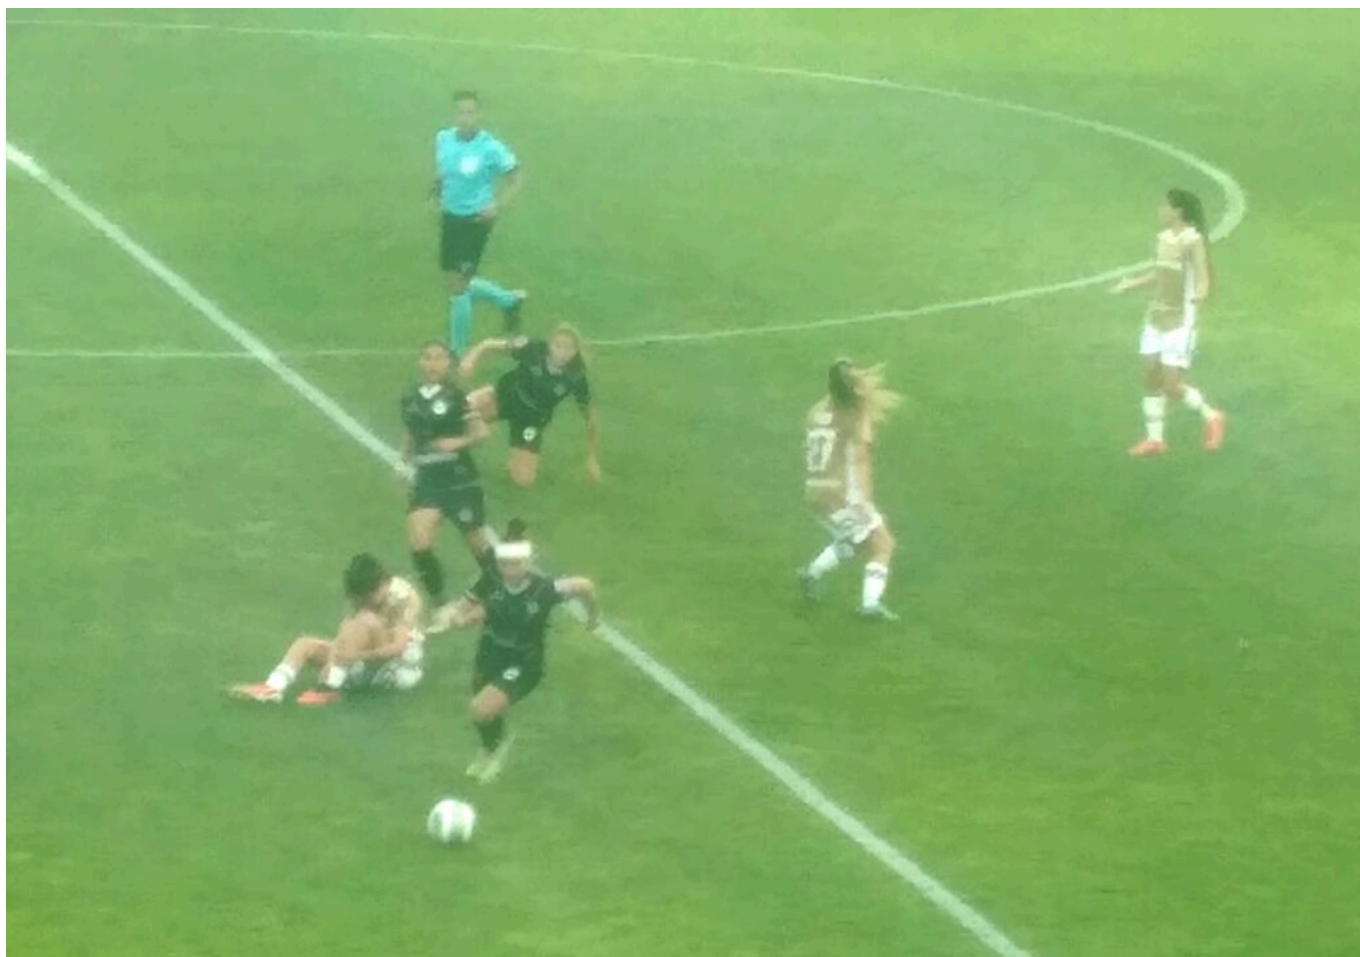

...

AUDIOS

Abajo: TATIELE SILVEIRA – DT CC

<https://radionuevomundo.cl/wp-content/uploads/2023/11/Final-TATIELE-SILVEIRA-DT-CC-2023.mp3>

.

Abajo: YASTIN JIMÉNEZ – CC

<https://radionuevomundo.cl/wp-content/uploads/2023/11/Final-YASTIN-JIMENEZ-CC-2023.mp3>

.

Abajo: RYANN TORRERO – CC

<https://radionuevomundo.cl/wp-content/uploads/2023/11/Final-RYANN-TORRERO-CC-2023.mp3>

.

Abajo: PAULA NAVARRO – DT SM

<https://radionuevomundo.cl/wp-content/uploads/2023/11/Final-PAULA-NAVARRO-DT-SM-2023.mp3>