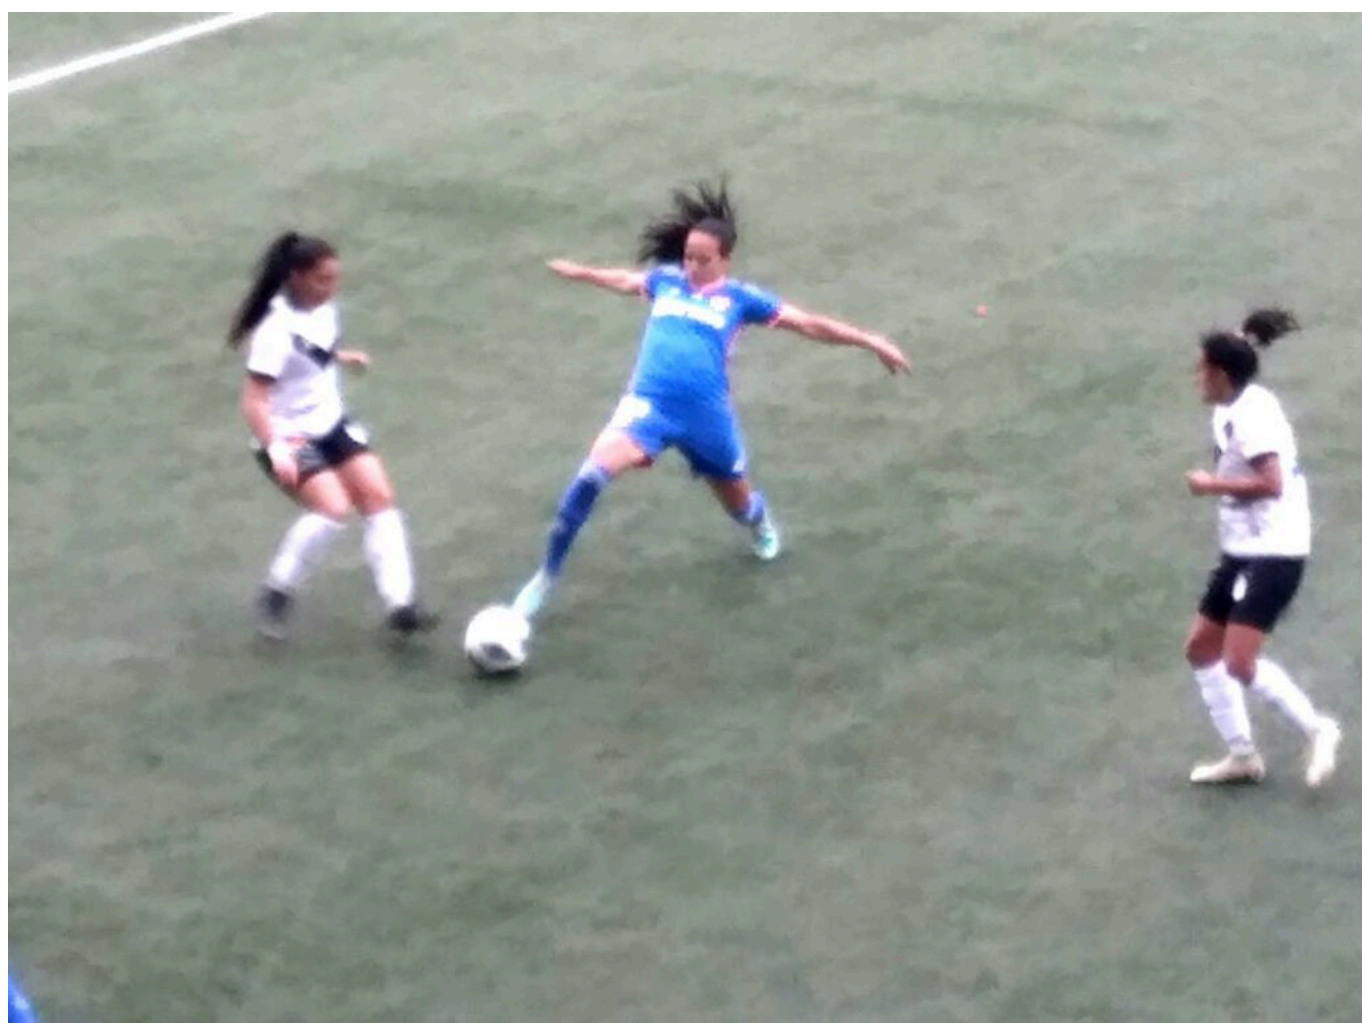

puntera derecha, y Pardo, de 9 a 10. Movimientos que no alcanzaron a equilibrar la zona derecha con la izquierda, donde Navarrete siempre destacó como agente ofensivo.

Y el sector izquierdo de ataque del subcampeón 2022, también fue el mejor. Uno de los avances zigzagueantes de Fernández, llegando hasta el fondo, terminó con un centro al medio del área menor, **cabeceando Franchesca Caniguán** a unos dos metros de la golera, que no decidió por salir a intervenir el centro. Minuto **47 ST**.

Y en el 52, Natalia Campos salvó a su equipo con un manotazo que desvió un balón hacia arriba, otorgando corner que, servido con cuatro jugadoras en ofensiva más dos que se acercaban por una "segunda pelota", el partido se fue a penales.

Benítez tapó hacia la derecha el primer remate, que fue de