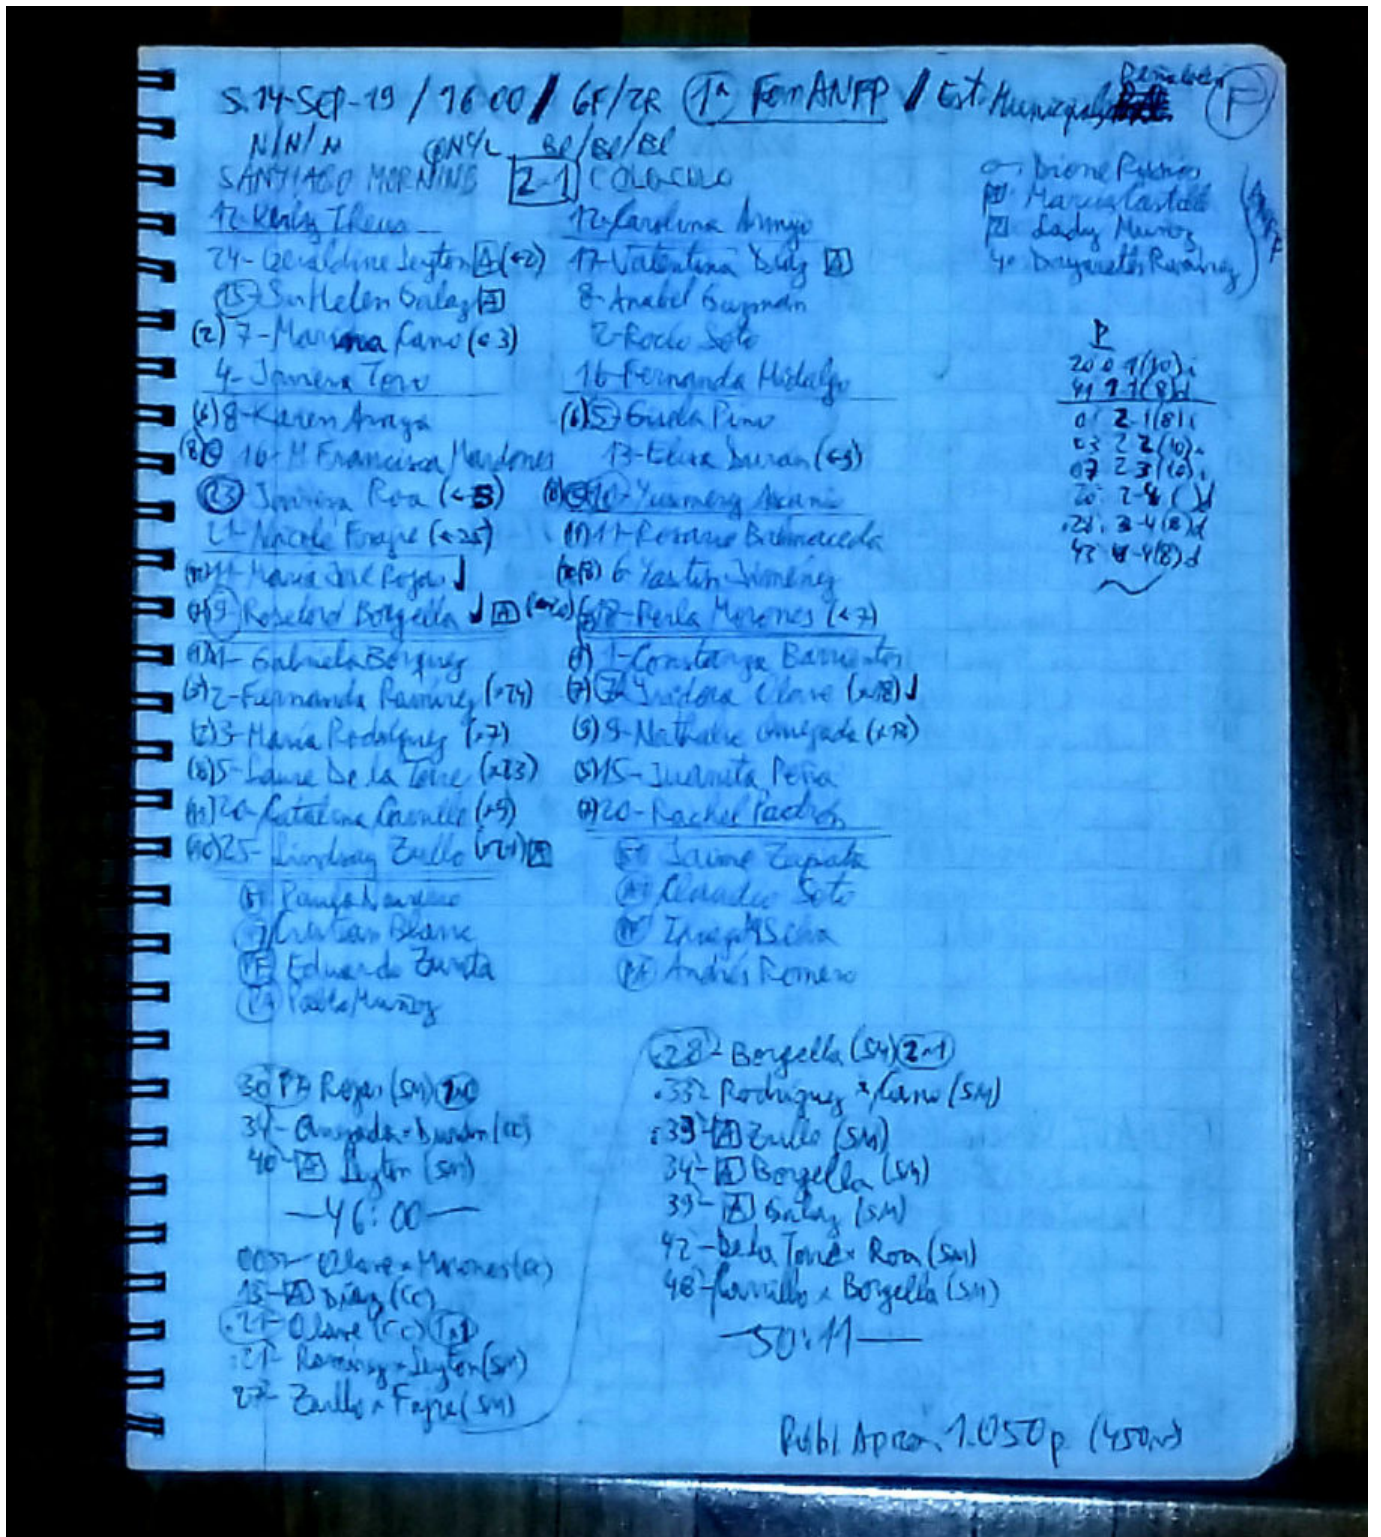

junto a Yastin Jiménez, Elisa Durán y Rachel Padrón-)

*En Sub-17 ganó Colo-Colo 5x0 con una absoluta posesión de los principales temas del fútbol y teniendo otras seleccionadas para el Sub-19 internacional: Martina Osses y Margarita