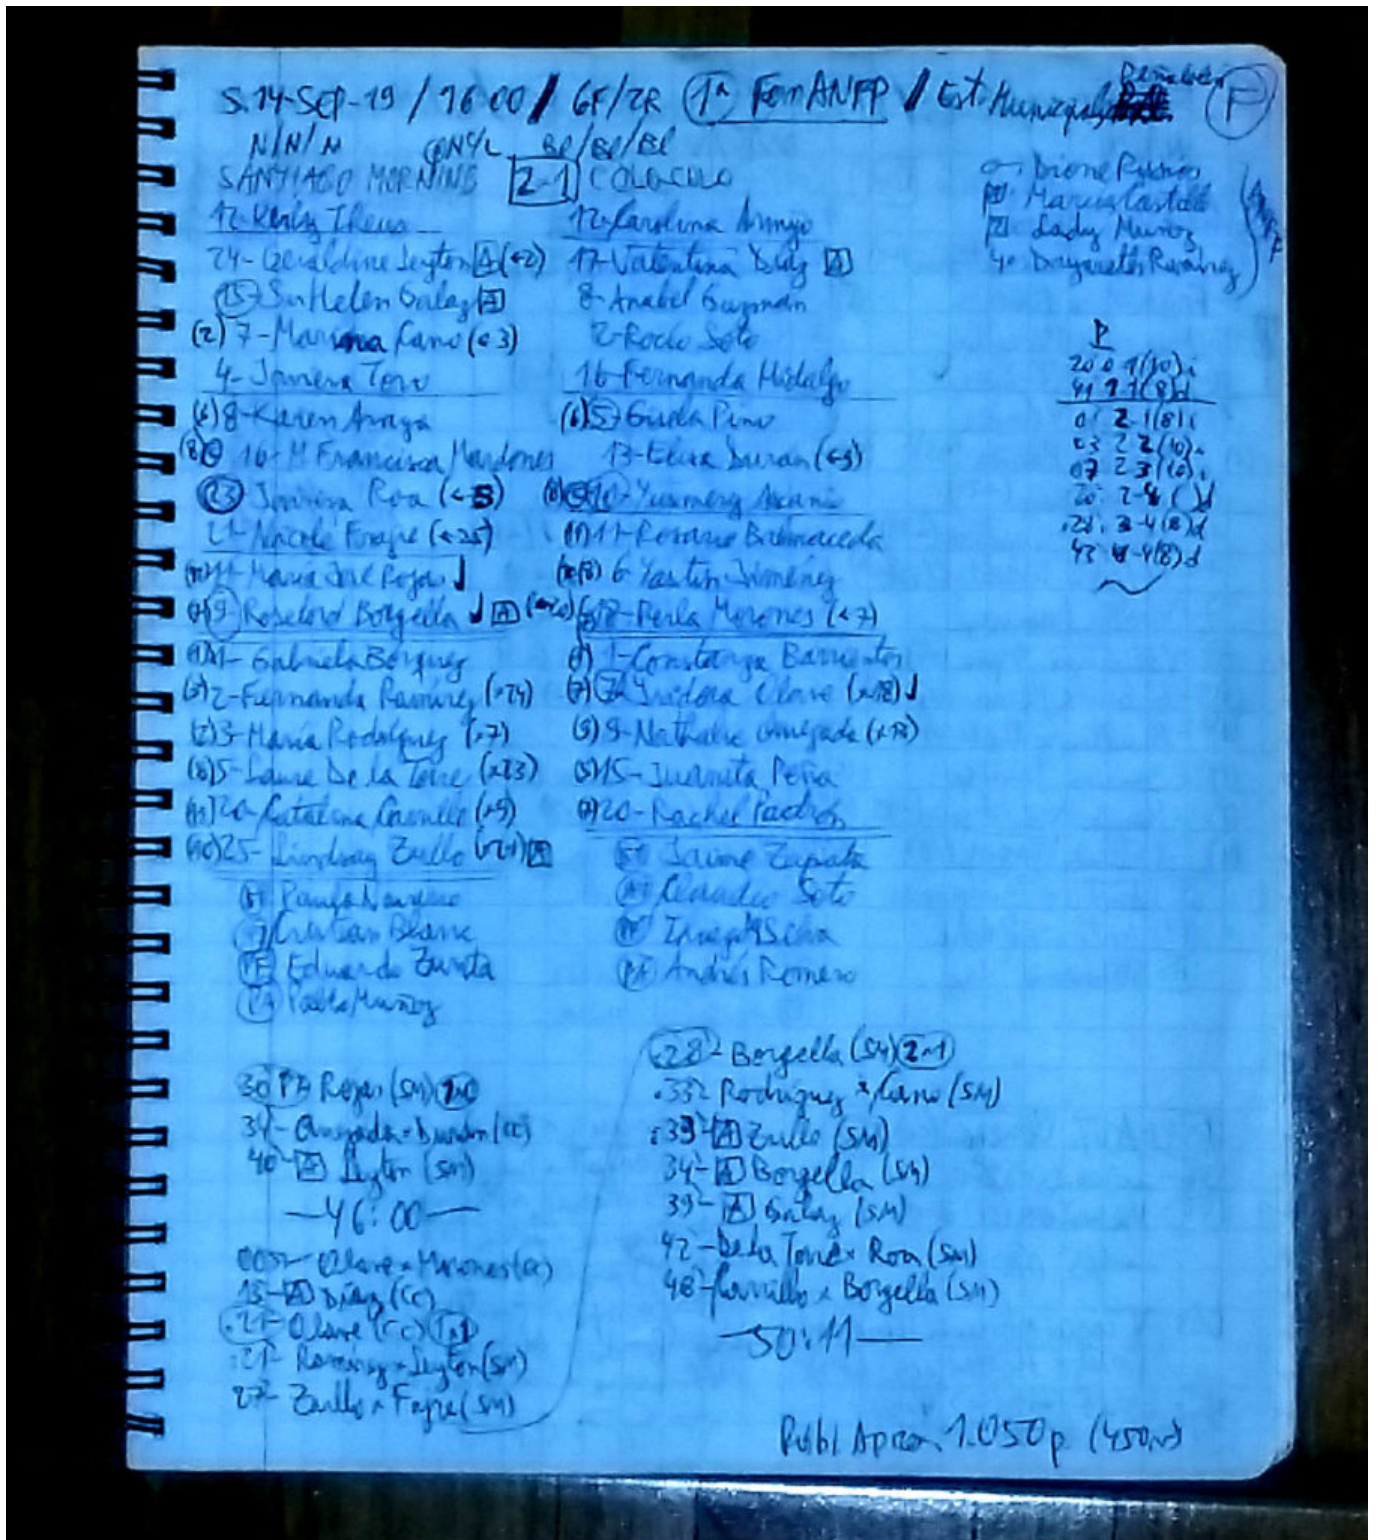

junto a Yastin Jiménez, Elisa Durán y Rachel Padrón-)

*En Sub-17 ganó Colo-Colo 5x0 con una absoluta posesión de los principales temas del fútbol y teniendo otras seleccionadas para el Sub-19 internacional: Martina Osses y Margarita